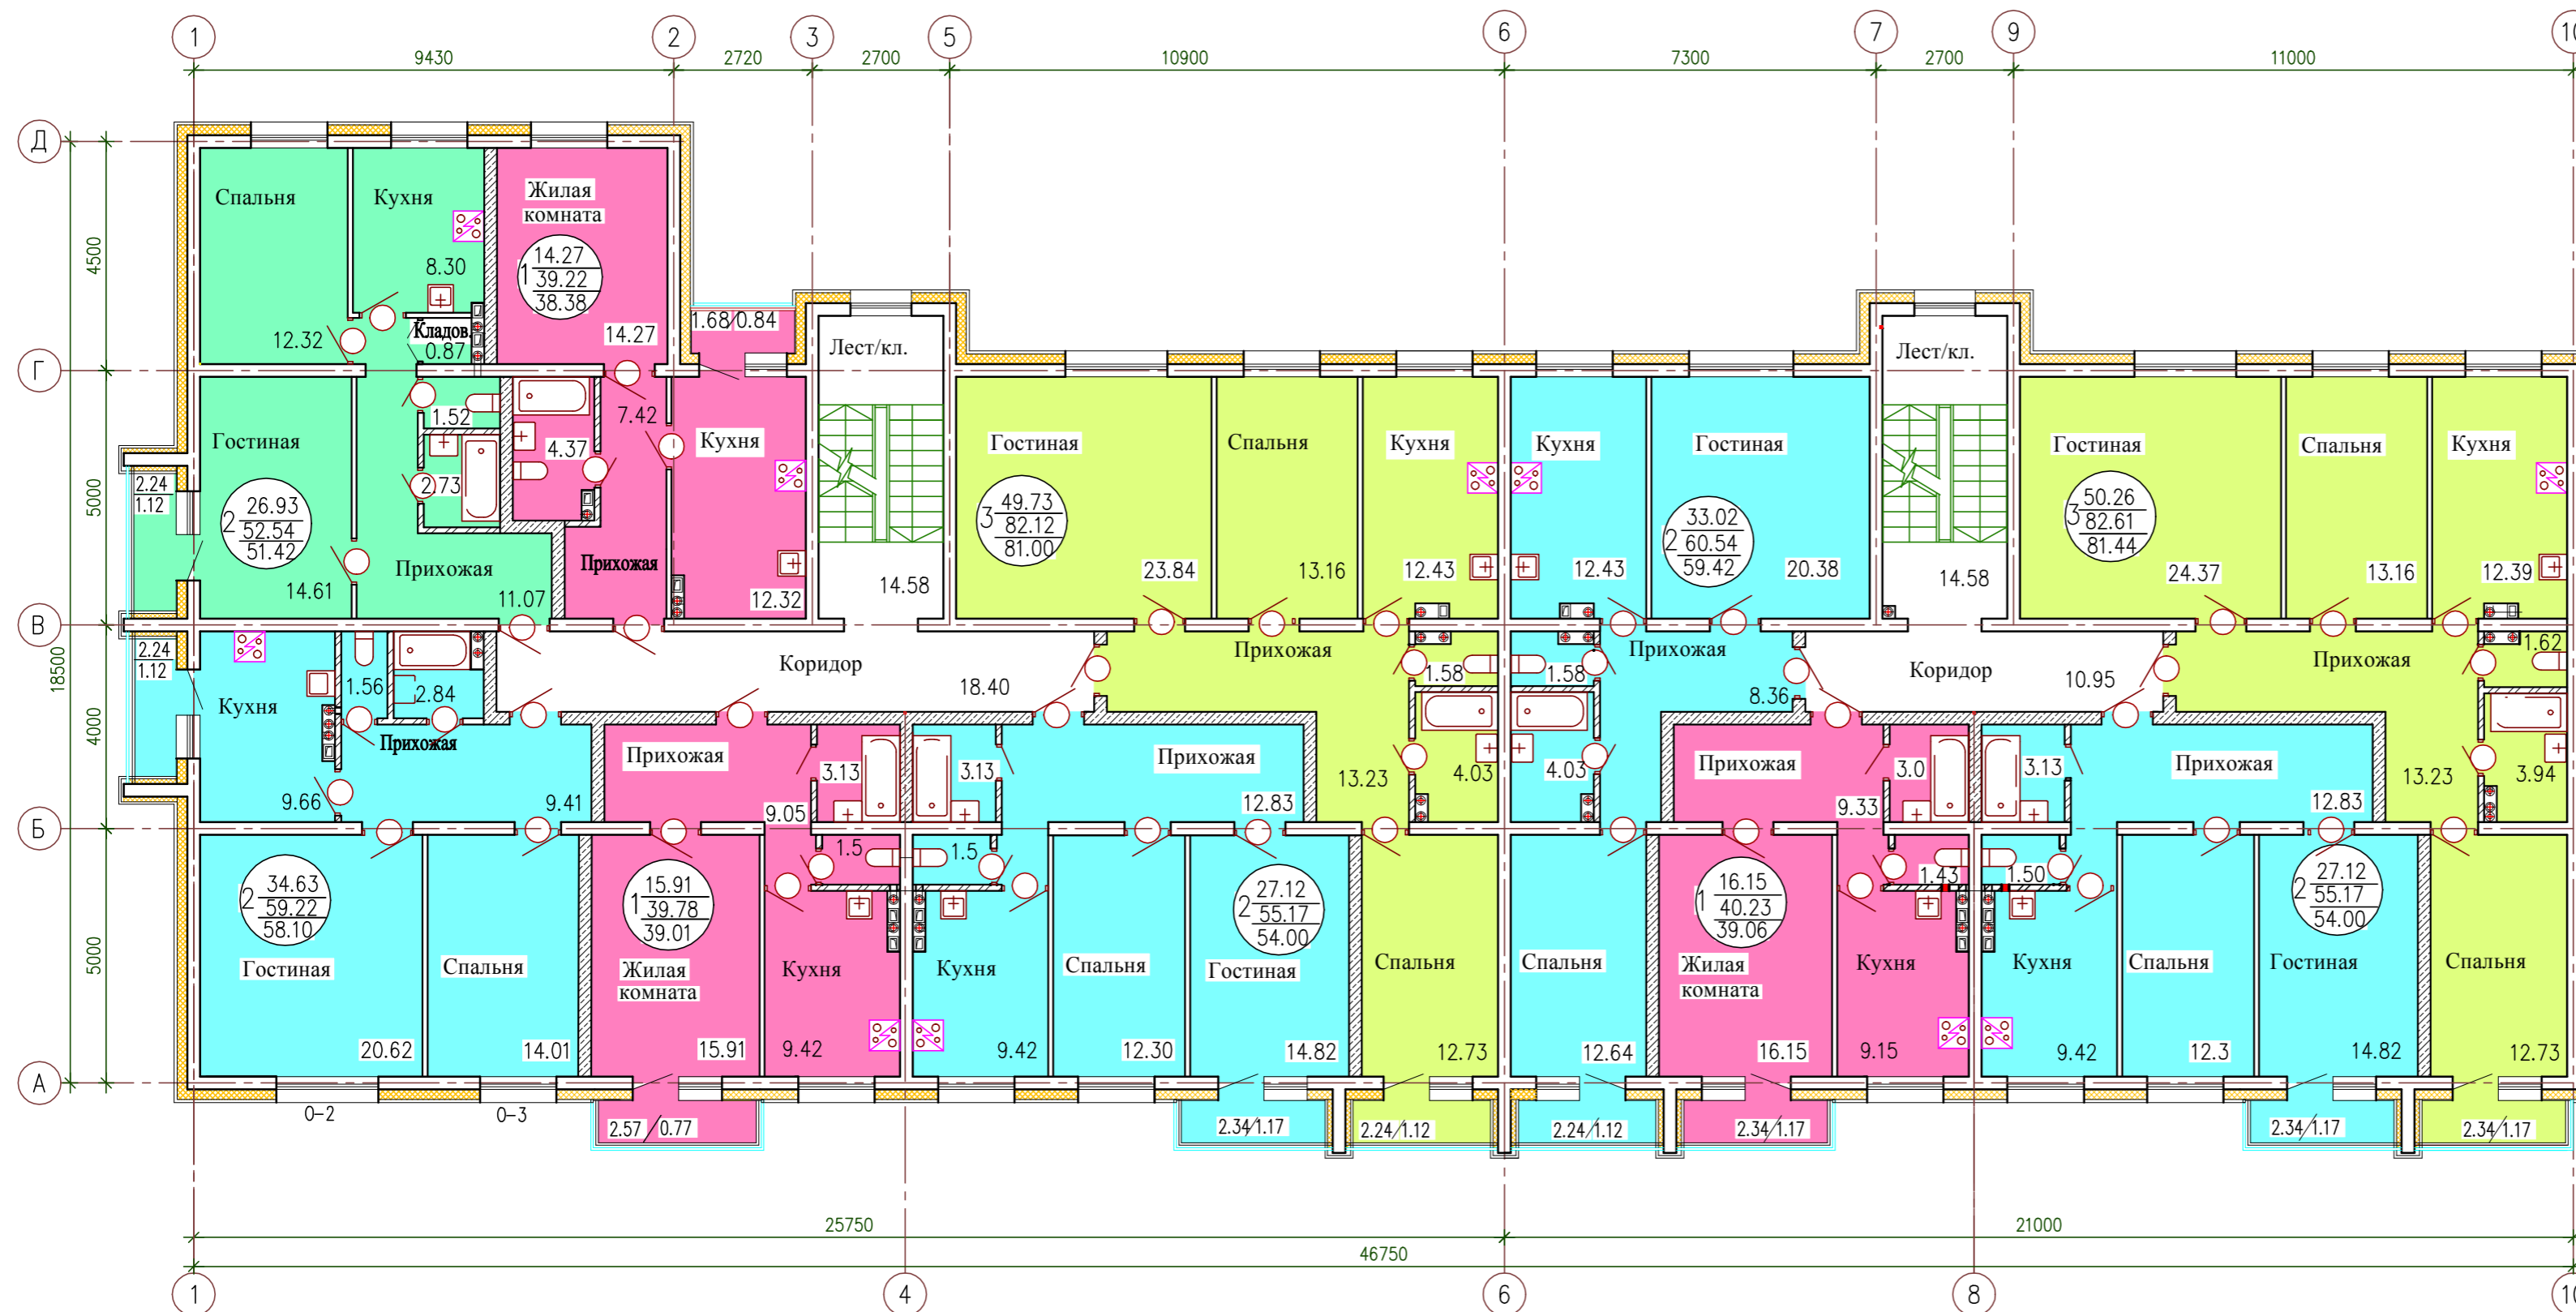

План 1 этажа

Жилая площадь	41.04
Общая площадь (лоджия с коэфф. 0,5, балкон - 0,3)	373.56
Площадь квартиры (без лоджии, балкона)	72.39
Кол-во комнат	

План 2 этажа

50.26	Жилая площадь
82.61	Общая площадь (лоджия с коэфф. 0,5 балкон - 0,3)
81.44	Площадь квартиры (без лоджии, балкона)
	Кол-во комнат

План 3 этажа

50.26	Жилая площадь
82.61	Общая площадь (лоджия с коэфф. 0,5 балкон - 0,3)
81.44	Площадь квартиры (без лоджии, балкона)
	Кол-во комнат