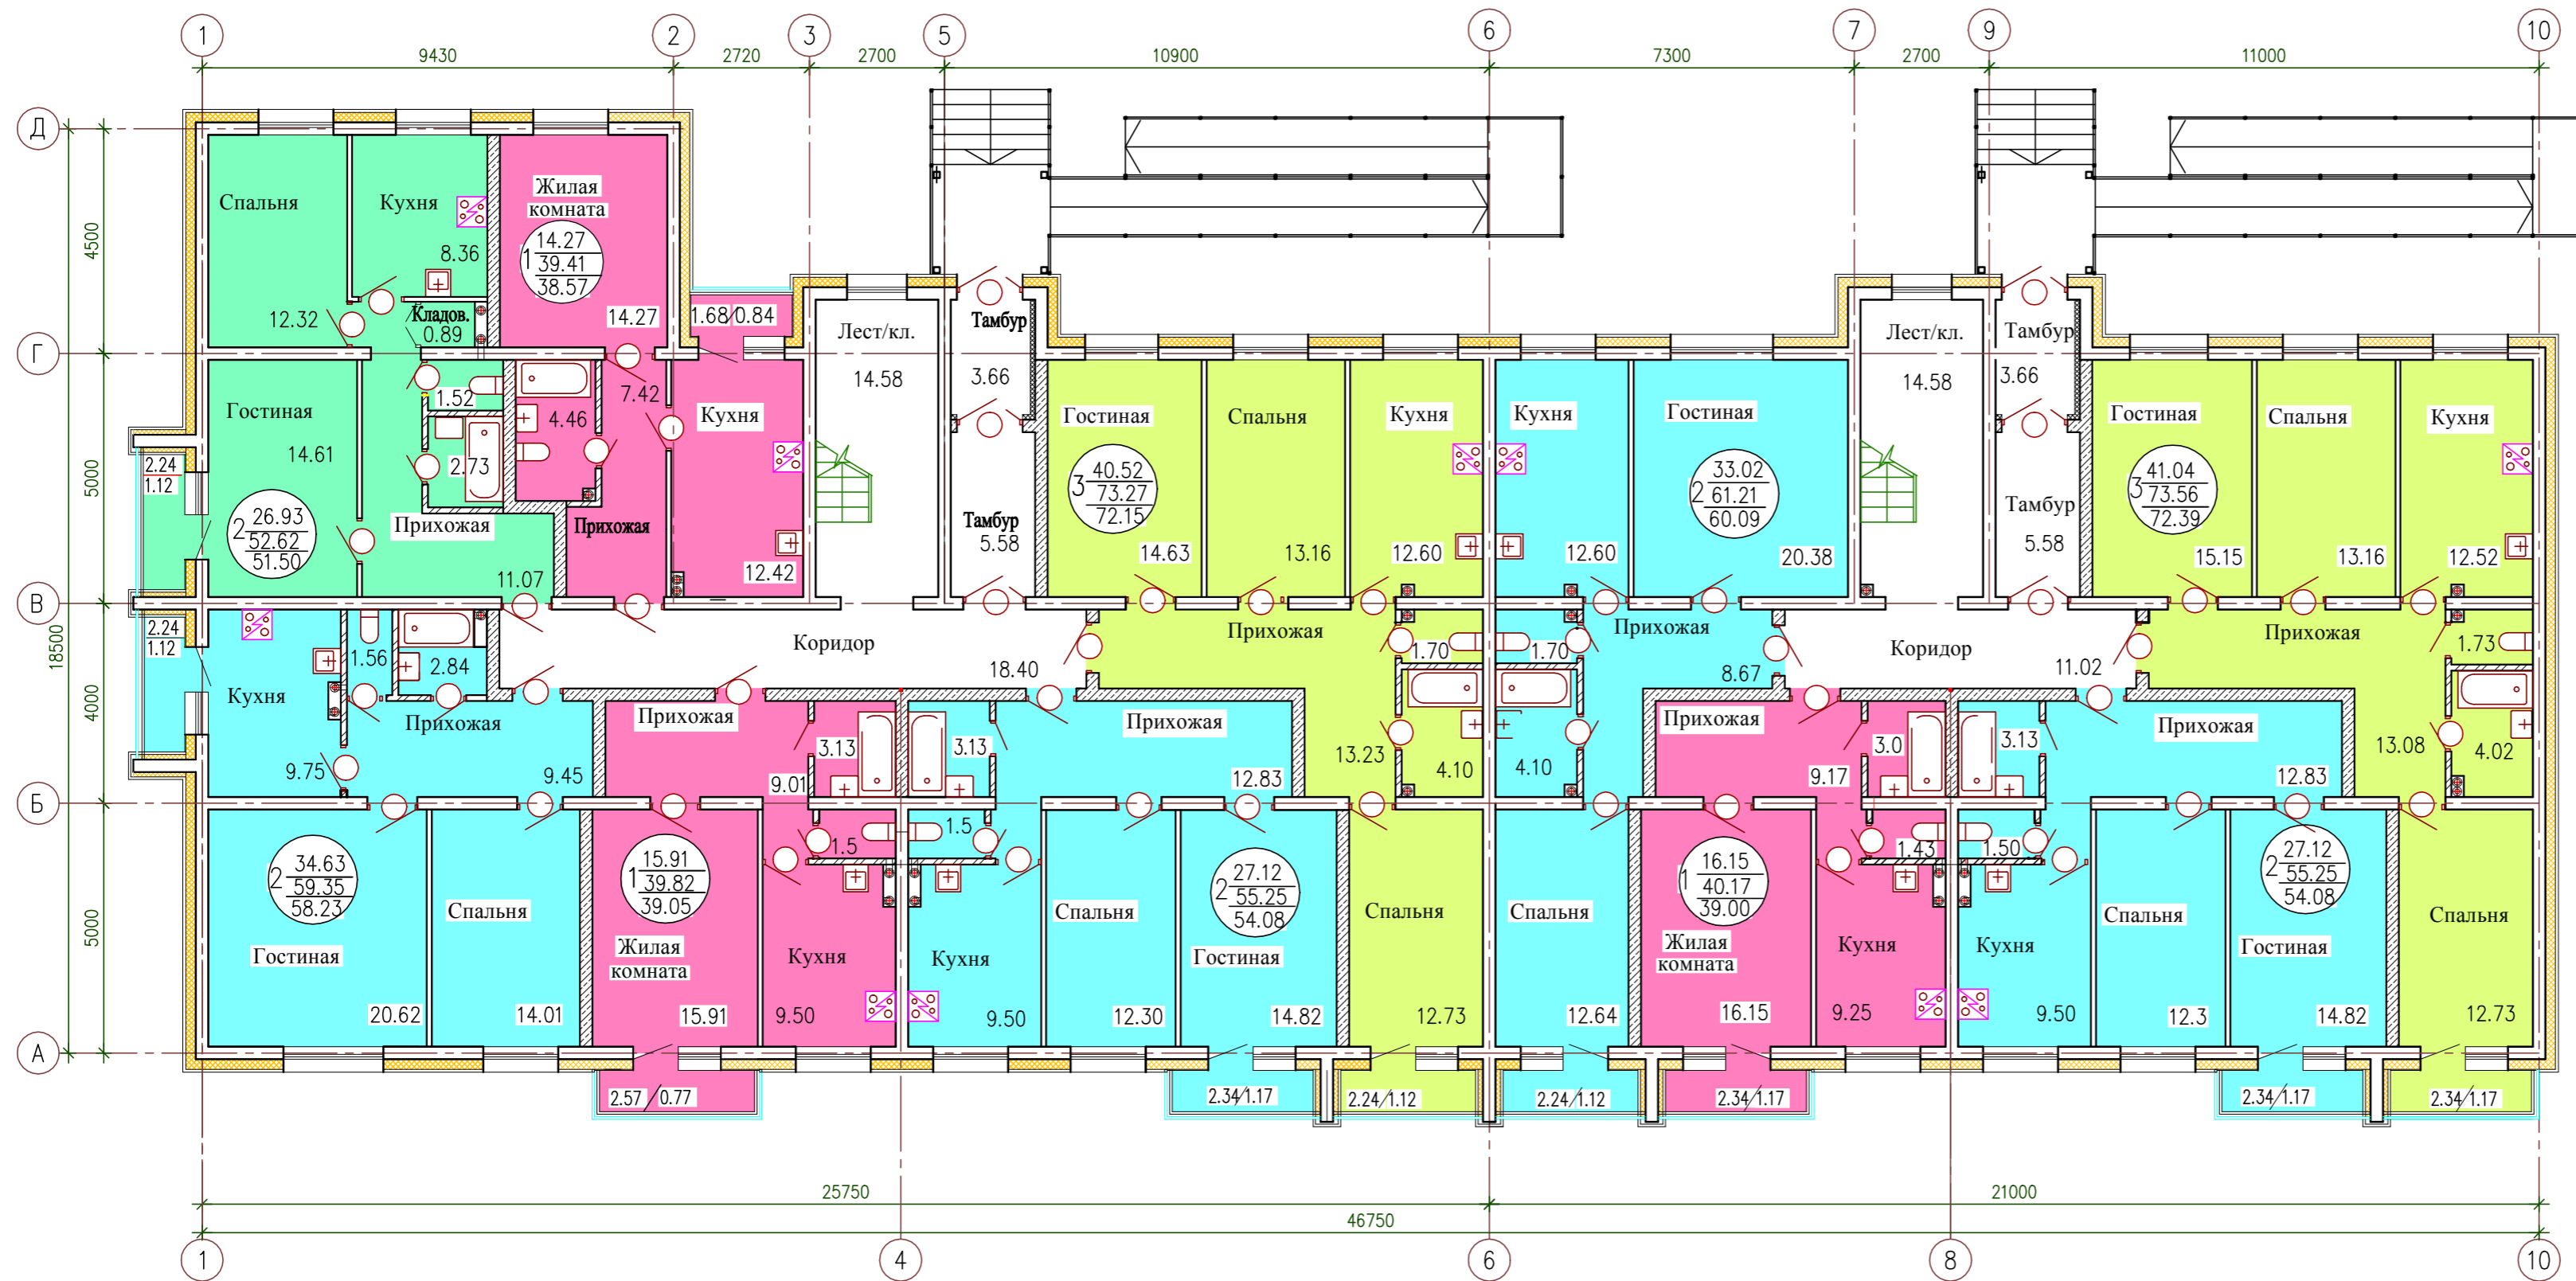

План 1 этажа

Жилая площадь	41.04
Общая площадь (лоджия с коэфф. 0,5, балкон - 0,3)	373.56
Площадь квартиры (без лоджии, балкона)	72.39
Кол-во комнат	

План 2 этажа

50.26	Жилая площадь
82.61	Общая площадь (лоджия с коэфф. 0,5 балкон - 0,3)
81.44	Площадь квартиры (без лоджии, балкона)
	Кол-во комнат

План 3 этажа

50.26	Жилая площадь
82.61	Общая площадь (лоджия с коэфф. 0,5 балкон - 0,3)
81.44	Площадь квартиры (без лоджии, балкона)
	Кол-во комнат