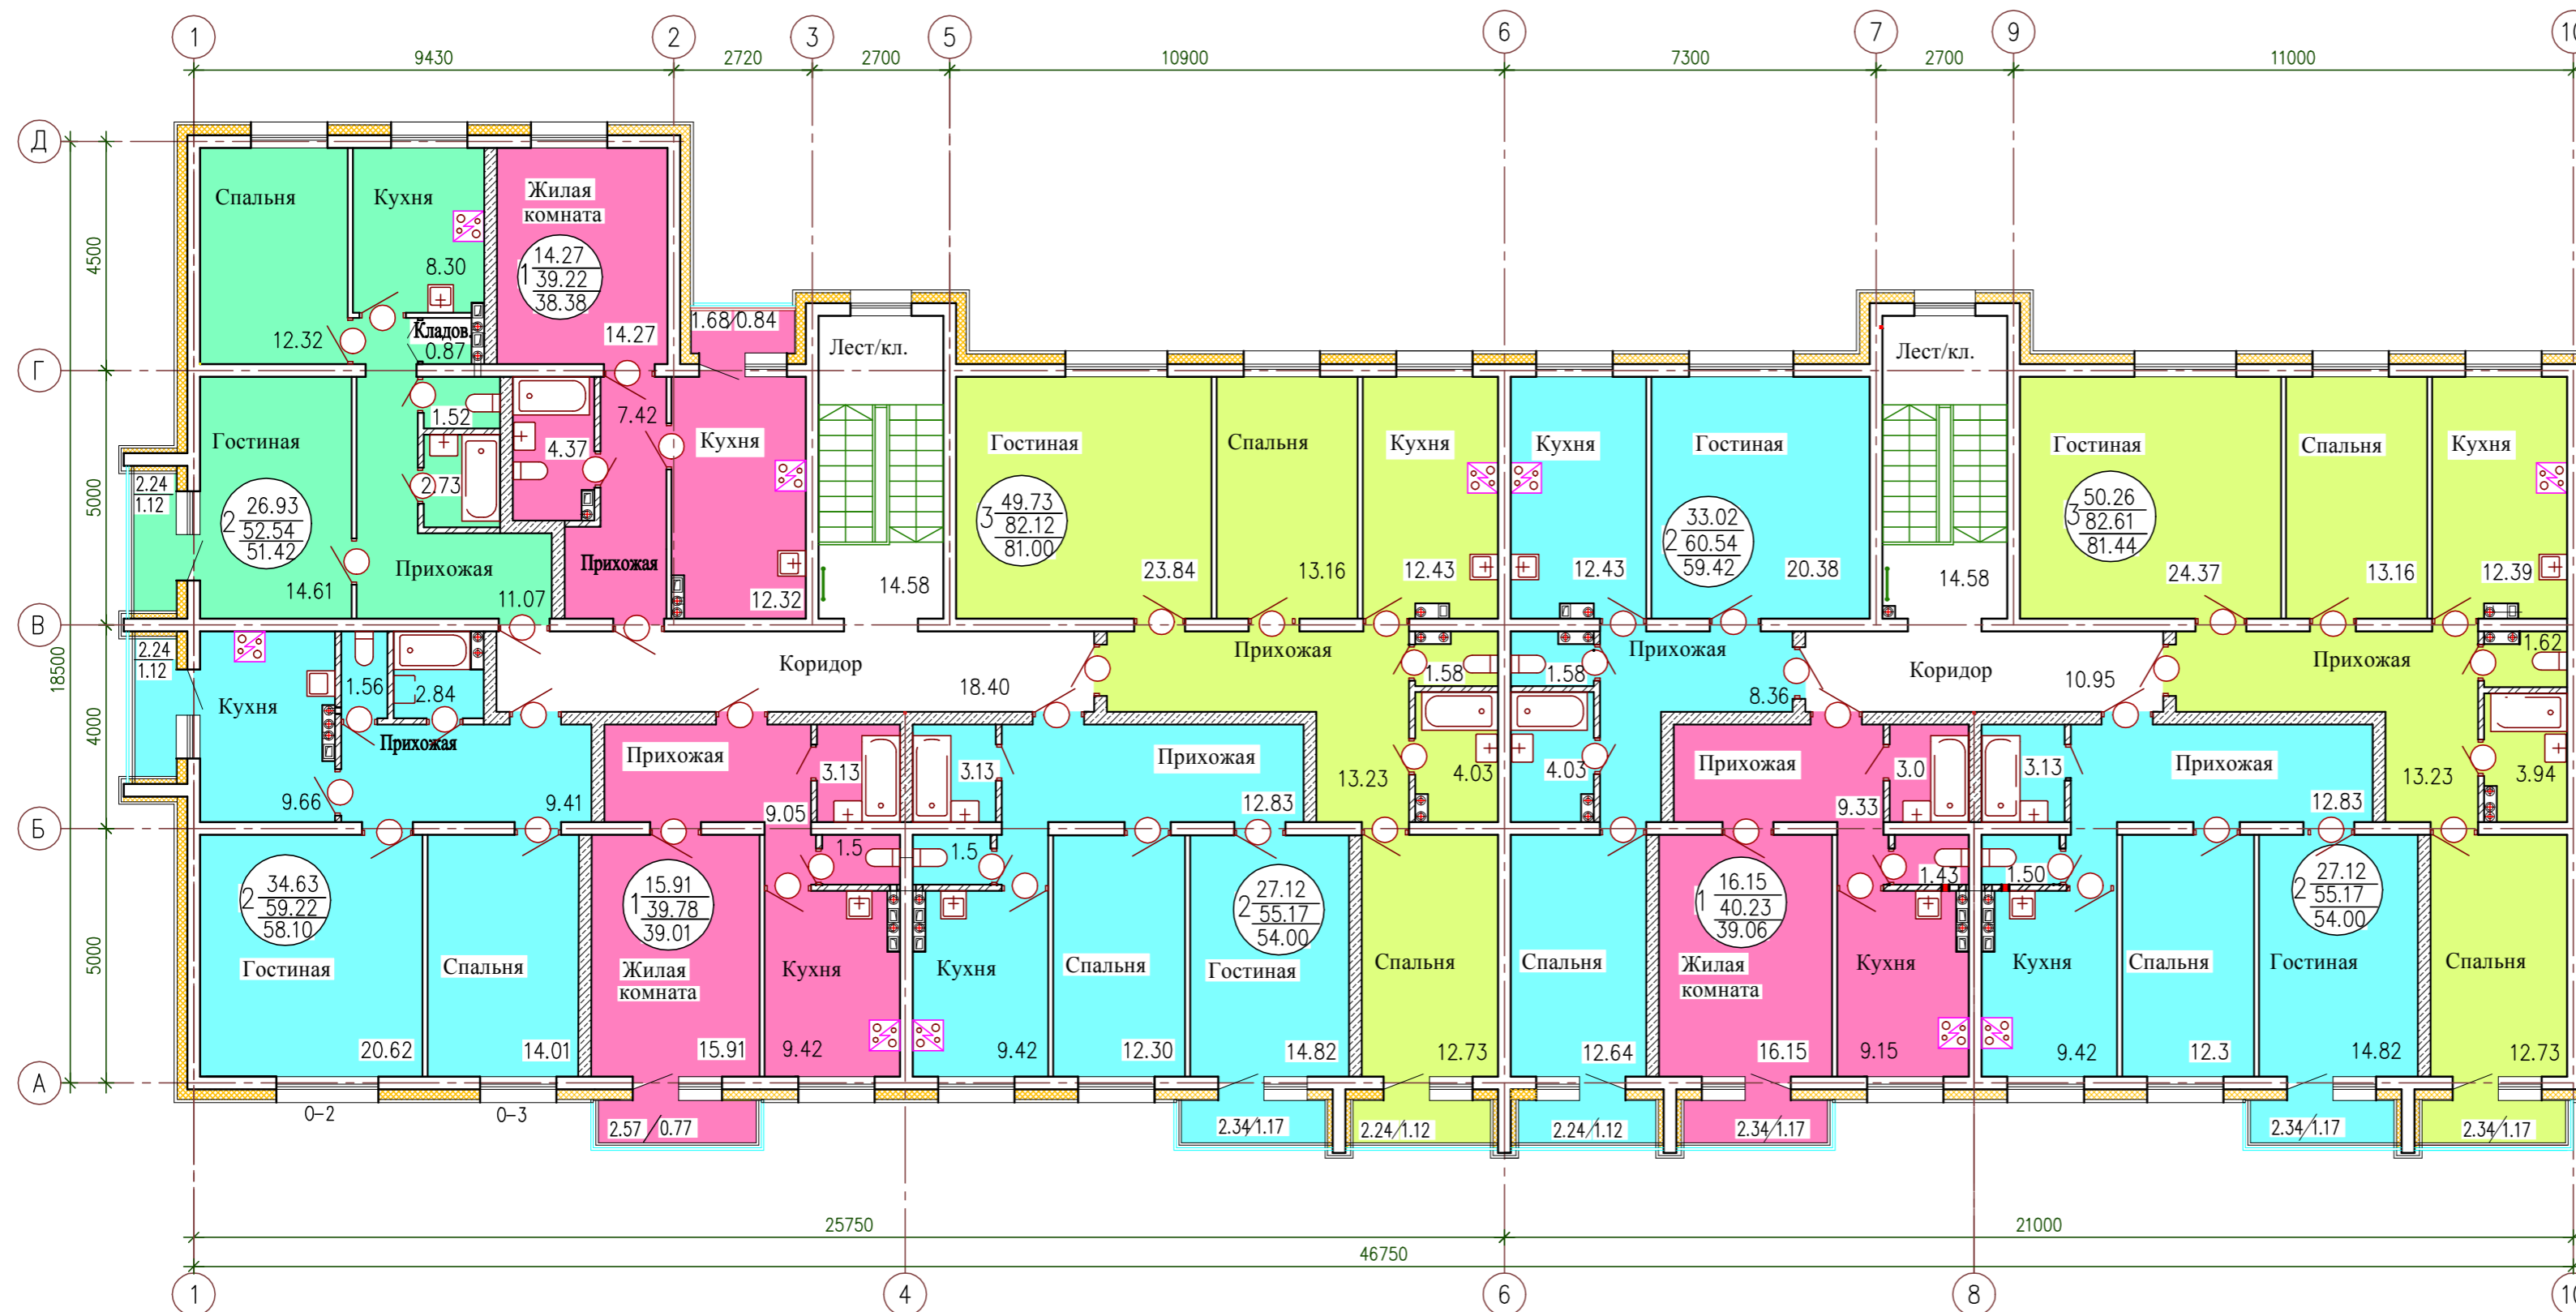

План 1 этажа

Жилая площадь	41.04
Общая площадь (лоджия с коэфф. 0,5, балкон - 0,3)	373.56
Площадь квартиры (без лоджии, балкона)	72.39
Кол-во комнат	

План 2 этажа

50.26	Жилая площадь
82.61	Общая площадь (лоджия с коэфф. 0,5 балкон - 0,3)
81.44	Площадь квартиры (без лоджии, балкона)
	Кол-во комнат

План 3 этажа

50.26	Жилая площадь
82.61	Общая площадь (лоджия с коэфф. 0,5 балкон - 0,3)
81.44	Площадь квартиры (без лоджии, балкона)
	Кол-во комнат